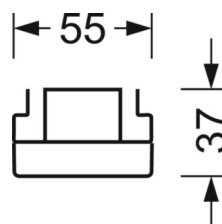

Оптика

Оснастка	LED, цветопередача/оттенок света CRI ≥ 80 / 6500K
Допуск для координаты цветности (MacAdam)	3SDCM
Номинальный световой поток	6077lm
Срок службы LED	50000h L80/B10 (Tq 35°C), 70000h L80/B50 (Tq 35°C)
светоотдача светильников	176lm/W
Угол излучения	80° (C0) / 75° (C90)
UGR поп./вдоль	19.4 / 20.1

DEEP-LINK

<https://www.regiolux.de/ru/article/19530006165>

Ссылка LED 6000lm 865
ηLB 100 %
Φ ↓/↑ 98 % / 2 %
UGR поп./вдоль 19.4 / 20.1

Механика

цвет корпуса	серебристый/ белый алюминий RAL 9006
размеры (LxWxH/DxH)	1531mm x 55mm x 37mm
вес (нетто)	1.65kg
Вид монтажа	сборка трековых систем, световая структура

размеры

L	1531 mm	Длина
В	55 mm	Ширина
Н	37 mm	Высота