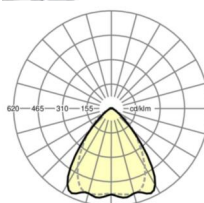

Оптика

Оснастка	LED, цветопередача/оттенок света CRI ≥ 80 / 6500K
Допуск для координаты цветности (MacAdam)	3SDCM
Номинальный световой поток	6077lm
Срок службы LED	50000h L80/B10 (Tq 35°C), 70000h L80/B50 (Tq 35°C)
светоотдача светильников	176lm/W
Угол излучения	80° (C0) / 75° (C90)
UGR поп./вдоль	19.4 / 20.1

DEEP-LINK

<https://www.regiolux.de/ru/article/19530006165>

Ссылка LED 6000lm 865
ηLB 100 %
Φ ↓/↑ 98 % / 2 %
UGR поп./вдоль 19.4 / 20.1

Механика

цвет корпуса	серебристый/ белый алюминий RAL 9006
размеры (LxWxH/DxH)	1531mm x 55mm x 37mm
вес (нетто)	1.65kg
Вид монтажа	сборка трековых систем, световая структура

размеры

L	1531 mm	Длина
В	55 mm	Ширина
Н	37 mm	Высота