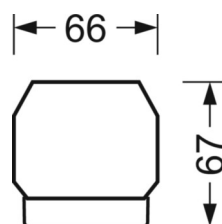

Оптика

Оснастка	LED, цветопередача/оттенок света CRI ≥ 80 / 6500K
Допуск для координаты цветности (MacAdam)	3SDCM
Номинальный световой поток	6077lm
Срок службы LED	50000h L80/B10 (Tq 35°C), 70000h L80/B50 (Tq 35°C)
светоотдача светильников	176lm/W
Угол излучения	80° (C0) / 75° (C90)
UGR поп./вдоль	19.4 / 20.1

DEEP-LINK

<https://www.regiolux.de/ru/article/19530006165>

Ссылка LED 6000lm 865
ηLB 100 %
Φ ↓/↑ 98 % / 2 %
UGR поп./вдоль 19.4 / 20.1

Механика

цвет корпуса	серебристый/ белый алюминий RAL 9006
размеры (LxWxH/DxH)	1531mm x 55mm x 37mm
вес (нетто)	1.65kg
Вид монтажа	сборка трековых систем, световая структура

размеры

L	1531 mm	Длина
В	55 mm	Ширина
Н	37 mm	Высота